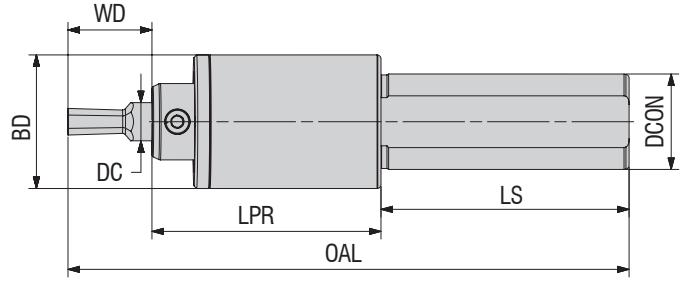

# TORX - ALYAN / PUNCH - KAZIMA TAKIMLARI

TORX-ALLEN / PUNCH - BROACH SET  
TORX WINKELSCHRAUBENDEHER WERKZEUGE

Ürün Kodu  
 Product Code  
 Artikelnummer

Uç Ölçüleri (mm)  
 Insert Dimension (mm)  
 Abmessung (mm)

	BD	DC	WD	LPR	LS	OAL	DCON
<b>new</b> VBTH-D08-W22-L125	Ø35.00	Ø8.00	15.00	60.00	65.00	125.00	Ø22.00
VBTH-D08-W25-L125	Ø35.00	Ø8.00	15.00	60.00	65.00	125.00	Ø25.00
<b>new</b> VBTH-D10-W20-L150	Ø35.00	Ø10.00	22.00	60.00	65.00	147.00	Ø20.00
<b>new</b> VBTH-D10-W22-L150	Ø35.00	Ø10.00	22.00	60.00	65.00	147.00	Ø22.00
<b>new</b> VBTH-D10-W25-L150	Ø35.00	Ø10.00	22.00	60.00	65.00	147.00	Ø25.00

Sipariş Örneği/Ordering Example/Bestellbeispiel  
 1 ad./pcs./stück VBTH-D08-W22-L125

Ürün Kodu Product Code Artikelnummer	Soket Numarası Socket Number Seriennummer	Uç Ölçüleri (mm) Insert Dimension (mm) Abmessung (mm)		
		ØD	L2	L
VPTX-006	T6	8	3	30
VPTX-008	T8	8	3.8	30
VPTX-010	T10	8	4.6	30
VPTX-015	T15	8	5.4	30
VPTX-020	T20	8	6.2	30
VPTX-025	T25	10	6.5	45
VPTX-030	T30	10	7	45
VPTX-040	T40	10	8	45
VPTX-045	T45	10	9	45
VPTX-050	T50	10	10	45

Ürün Kodu Product Code Artikelnummer	Soket Numarası Socket Number Seriennummer	Uç Ölçüleri (mm) Insert Dimension (mm) Abmessung (mm)		
		ØD	L2	L
VKTX-006	T6	6	3.0	38
VKTX-008	T8	6	4.0	38
VKTX-010	T10	6	4.5	38
VKTX-015	T15	6	4.5	38
VKTX-020	T20	6	5.0	38
VKTX-030	T30	6	6.0	38
VKTX-040	T40	6	6.5	38
VKTX-045	T45	6	7.0	38