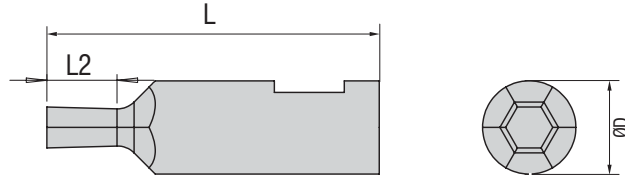

# TORX - ALYAN / PUNCH - KAZIMA TAKIMLARI

TORX-ALLEN / PUNCH - BROACH SET  
TORX WINKELSCHRAUBENDEHER WERKZEUGE

Ürün Kodu  
 Product Code  
 Artikelnummer

Uç Ölçüleri (mm)  
 Insert Dimension (mm)  
 Abmessung (mm)

	BD	DC	WD	LPR	LS	OAL	DCON
<b>new</b> VBTH-D08-W22-L125	Ø35.00	Ø8.00	15.00	60.00	65.00	125.00	Ø22.00
VBTH-D08-W25-L125	Ø35.00	Ø8.00	15.00	60.00	65.00	125.00	Ø25.00
<b>new</b> VBTH-D10-W20-L150	Ø35.00	Ø10.00	22.00	60.00	65.00	147.00	Ø20.00
<b>new</b> VBTH-D10-W22-L150	Ø35.00	Ø10.00	22.00	60.00	65.00	147.00	Ø22.00
<b>new</b> VBTH-D10-W25-L150	Ø35.00	Ø10.00	22.00	60.00	65.00	147.00	Ø25.00

Sipariş Örneği/Ordering Example/Bestellbeispiel  
 1 ad./pcs./stück VBTH-D08-W22-L125

Ürün Kodu Product Code Artikelnummer	Soket Numarası Socket Number Seriennummer	Uç Ölçüleri (mm) Insert Dimension (mm) Abmessung (mm)		
		ØD	L2	L
VPTX-006	T6	8	3	30
VPTX-008	T8	8	3.8	30
VPTX-010	T10	8	4.6	30
VPTX-015	T15	8	5.4	30
VPTX-020	T20	8	6.2	30
VPTX-025	T25	10	6.5	45
VPTX-030	T30	10	7	45
VPTX-040	T40	10	8	45
VPTX-045	T45	10	9	45
VPTX-050	T50	10	10	45

Ürün Kodu Product Code Artikelnummer	Soket Numarası Socket Number Seriennummer	Uç Ölçüleri (mm) Insert Dimension (mm) Abmessung (mm)		
		ØD	L2	L
VKTX-006	T6	6	3.0	38
VKTX-008	T8	6	4.0	38
VKTX-010	T10	6	4.5	38
VKTX-015	T15	6	4.5	38
VKTX-020	T20	6	5.0	38
VKTX-030	T30	6	6.0	38
VKTX-040	T40	6	6.5	38
VKTX-045	T45	6	7.0	38