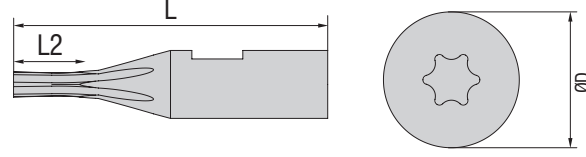

# TORX - ALYAN / PUNCH - KAZIMA TAKIMLARI

TORX-ALLEN / PUNCH - BROACH SET  
TORX WINKELSCHRAUBENDEHER WERKZEUGE

Ürün Kodu  
 Product Code  
 Artikelnummer

Uç Ölçüleri (mm)  
 Insert Dimension (mm)  
 Abmessung (mm)

	BD	DC	WD	LPR	LS	OAL	DCON
<b>new</b> VBTH-D08-W22-L125	Ø35.00	Ø8.00	15.00	60.00	65.00	125.00	Ø22.00
VBTH-D08-W25-L125	Ø35.00	Ø8.00	15.00	60.00	65.00	125.00	Ø25.00
<b>new</b> VBTH-D10-W20-L150	Ø35.00	Ø10.00	22.00	60.00	65.00	147.00	Ø20.00
<b>new</b> VBTH-D10-W22-L150	Ø35.00	Ø10.00	22.00	60.00	65.00	147.00	Ø22.00
<b>new</b> VBTH-D10-W25-L150	Ø35.00	Ø10.00	22.00	60.00	65.00	147.00	Ø25.00

Sipariş Örneği/Ordering Example/Bestellbeispiel  
 1 ad./pcs./stück VBTH-D08-W22-L125

Ürün Kodu Product Code Artikelnummer	Soket Numarası Socket Number Seriennummer	Uç Ölçüleri (mm) Insert Dimension (mm) Abmessung (mm)		
		ØD	L2	L
VPTX-006	T6	8	3	30
VPTX-008	T8	8	3.8	30
VPTX-010	T10	8	4.6	30
VPTX-015	T15	8	5.4	30
VPTX-020	T20	8	6.2	30
VPTX-025	T25	10	6.5	45
VPTX-030	T30	10	7	45
VPTX-040	T40	10	8	45
VPTX-045	T45	10	9	45
VPTX-050	T50	10	10	45

Ürün Kodu Product Code Artikelnummer	Soket Numarası Socket Number Seriennummer	Uç Ölçüleri (mm) Insert Dimension (mm) Abmessung (mm)		
		ØD	L2	L
VKTX-006	T6	6	3.0	38
VKTX-008	T8	6	4.0	38
VKTX-010	T10	6	4.5	38
VKTX-015	T15	6	4.5	38
VKTX-020	T20	6	5.0	38
VKTX-030	T30	6	6.0	38
VKTX-040	T40	6	6.5	38
VKTX-045	T45	6	7.0	38