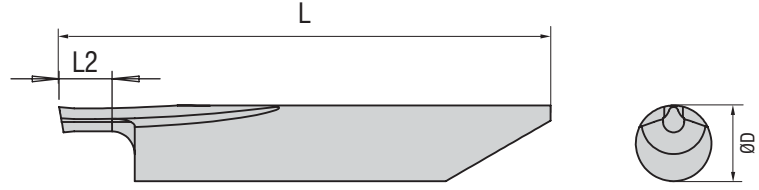

	BD	DC	WD	LPR	LS	OAL	DCON
<b>new</b> VBTH-D08-W22-L125	Ø35.00	Ø8.00	15.00	60.00	65.00	125.00	Ø22.00
VBTH-D08-W25-L125	Ø35.00	Ø8.00	15.00	60.00	65.00	125.00	Ø25.00
<b>new</b> VBTH-D10-W20-L150	Ø35.00	Ø10.00	22.00	60.00	65.00	147.00	Ø20.00
<b>new</b> VBTH-D10-W22-L150	Ø35.00	Ø10.00	22.00	60.00	65.00	147.00	Ø22.00
<b>new</b> VBTH-D10-W25-L150	Ø35.00	Ø10.00	22.00	60.00	65.00	147.00	Ø25.00

Sipariş Örneği/Ordering Example/Bestellbeispiel  
 1 ad./pcs./stück VBTH-D08-W22-L125

Ürün Kodu Product Code Artikelnummer	Soket Numarası Socket Number Seriennummer	Uç Ölçüleri (mm) Insert Dimension (mm) Abmessung (mm)		
		ØD	L2	L
VPTX-006	T6	8	3	30
VPTX-008	T8	8	3.8	30
VPTX-010	T10	8	4.6	30
VPTX-015	T15	8	5.4	30
VPTX-020	T20	8	6.2	30
VPTX-025	T25	10	6.5	45
VPTX-030	T30	10	7	45
VPTX-040	T40	10	8	45
VPTX-045	T45	10	9	45
VPTX-050	T50	10	10	45

Ürün Kodu Product Code Artikelnummer	Soket Numarası Socket Number Seriennummer	Uç Ölçüleri (mm) Insert Dimension (mm) Abmessung (mm)		
		ØD	L2	L
VPHX-0015	A1.5	8	3	30
VPHX-0020	A2.0	8	4	30
VPHX-0025	A2.5	8	5	30
VPHX-0030	A3.0	8	6	30
VPHX-0035	A3.5	8	7	30
VPHX-0040	A4.0	8	8	30
VPHX-0045	A4.5	8	9	30
VPHX-0050	A5.0	8	10	30
VPHX-0060	A6.0	8	11	30
VPHX-0080	A8.0	10	12	45
VPHX-0100	A10	12	12	45

Ürün Kodu Product Code Artikelnummer	Soket Numarası Socket Number Seriennummer	Uç Ölçüleri (mm) Insert Dimension (mm) Abmessung (mm)		
		ØD	L2	L
VKTX-006	T6	6	3.0	38
VKTX-008	T8	6	4.0	38
VKTX-010	T10	6	4.5	38
VKTX-015	T15	6	4.5	38
VKTX-020	T20	6	5.0	38
VKTX-030	T30	6	6.0	38
VKTX-040	T40	6	6.5	38
VKTX-045	T45	6	7.0	38