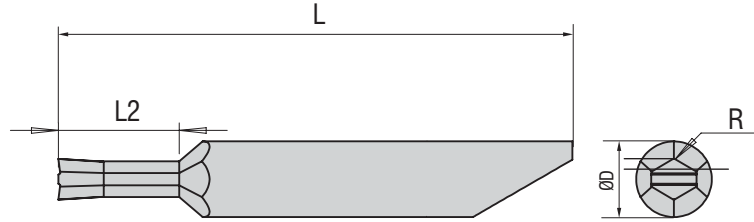

Ürün Kodu Product Code Artikelnummer	Soket Numarası Socket Number Seriennummer	Uç Ölçüleri (mm) Insert Dimension (mm) Abmessung (mm)			
		ØD	R	L2	L
VKHX-002-002	A2	6	0.05	3	38
VKHX-003-003	A3	6	0.05	6	38
VKHX-004-006	A4-6	6	0.10	8	38
VKHX-007-012	A7-12	8	0.15	12	38

Sipariş Örneği/Ordering Example/Bestellbeispiel
1 ad./pcs./stück VKTX-006